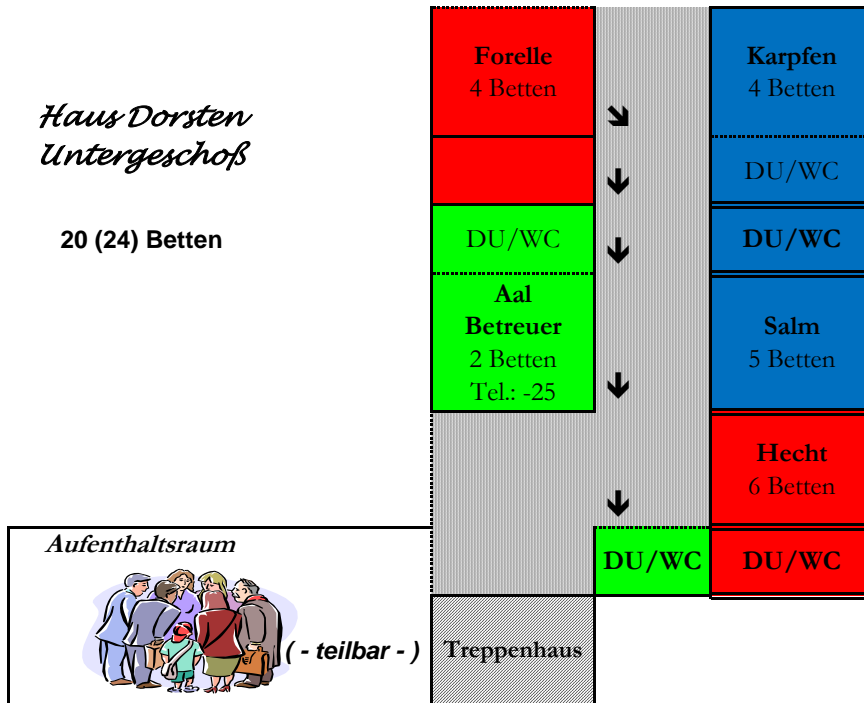

Ev. KgmD Haranni
(Bakau)

Haus Dorsten
Untergeschoß

20 (24) Betten

Ev. Kgmd Haranni
(Bakau)

TN: 04 ml. / 06 wbl.
MA: 02 ml. / 02 wbl.
Pfr: 01 ml. / 00 wbl.

Gesamt: 07 ml. / 08 wbl. (15)

**Der Zimmerplan wurde erstellt nach den uns
vorliegenden Anmeldezahlen!
(Stand: 28.08.2023)
! Bitte abgleichen !**

Aal: Uwe Leising
...
Forelle: 2 MA wbl
Karpfen: 2 MA ml

Salm: 4 TN ml
Hecht: 6 TN wbl